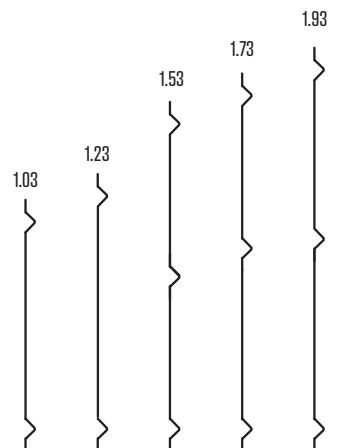

MAILLE
200x55mm

FIL H Ø5mm
FIL V Ø4mm

Hauteur	Nbre plis	Nbre de mailles sur la longueur
1m03	2	45
1m23	2	
1m53	3	
1m73	3	
1m93	3	

L. 2m50, fil galvanisé selon les normes EN 10244-2, zinc : 40gr/m² minimum, plastifié par phosphatation: 100 microns. Conforme norme EN 1461.

VIDE DE MAILLE : 150mm

PROFIL DU PANNEAU